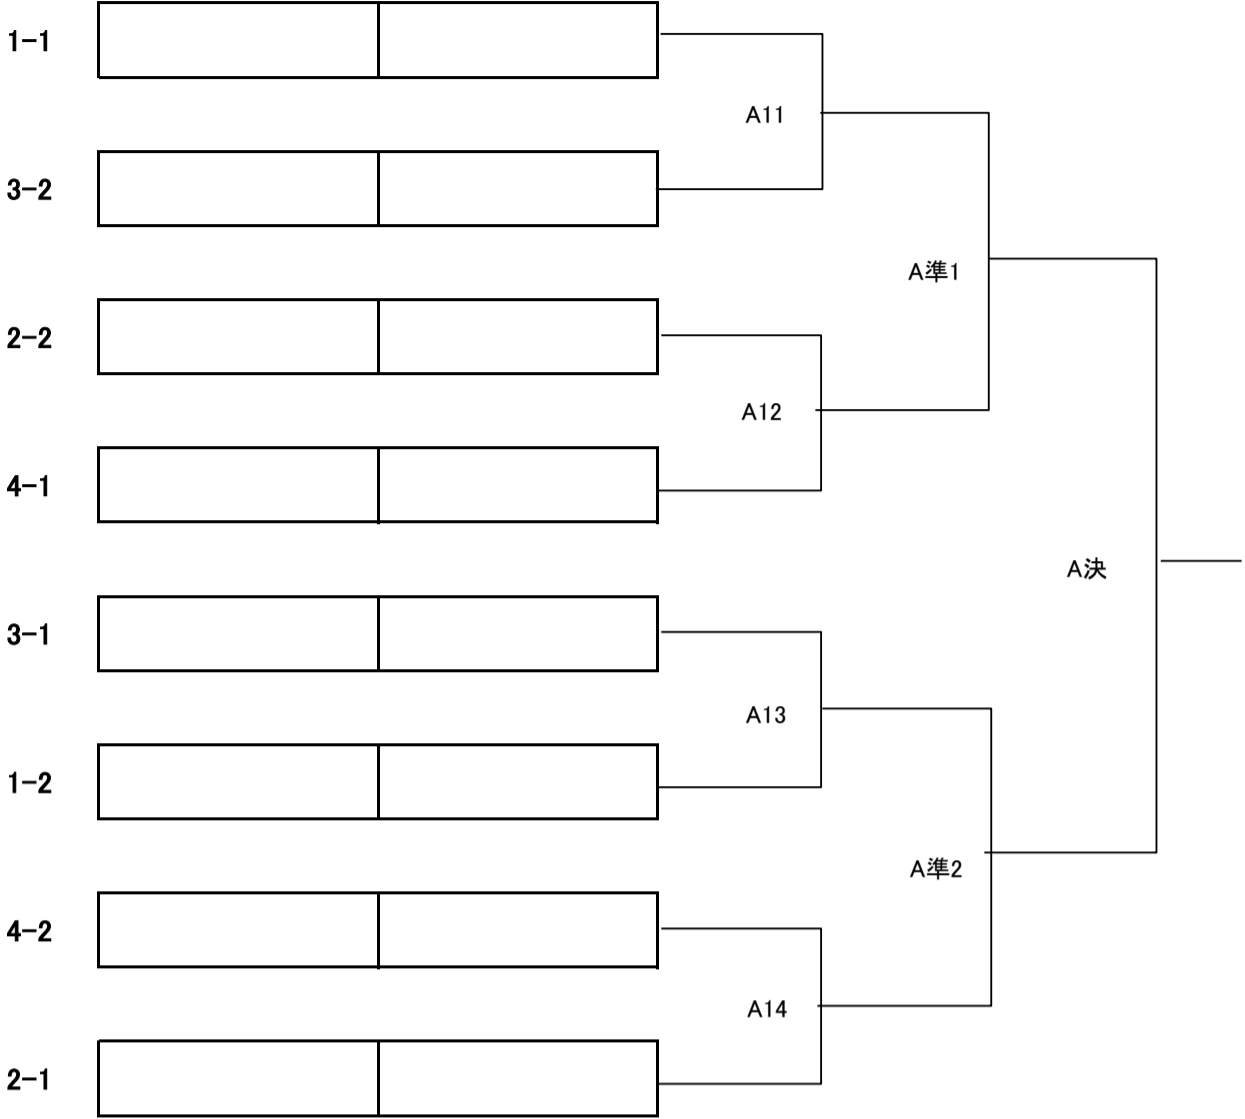

男子 (Aクラス)

(14ペア)

集合時間: 全員 8:45

【1・2位トーナメント】

予選リーグ			第1プレイヤー (シード)		第2プレイヤー		第3プレイヤー		順位
			植竹友	植竹透	菅沼	刀根	矢沢	今川	
A 1	(ゆ-&me) 植竹 友彦	(ゆ-&me) 植竹 透真							
	(コンパ-ノ) 菅沼 貴充	(コンパ-ノ) 刀根 勇介							
	(ゆ-&me) 矢沢 隆之	(ゆ-&me) 今川 雄輔							

		小林雄	鈴木	後上	田邊	荒川	高橋	吉留	大石	順位
A 4	(サンデーズ) 小林 雄一	(サンデーズ) 鈴木 貴志								
	(コンパ-ノ) 後上 成樹	(コンパ-ノ) 田邊 光太郎								
	(フリーC) 荒川 浩	(サンデーズ) 高橋 英樹								
	(ゆ-&me) 吉留 隆幸	(ゆ-&me) 大石 純生								

		岸野	深津	土谷	小林広	滝口	青木	越村	木村康	順位
A 3	(コンパ-ノ) 岸野 純	(コンパ-ノ) 深津 博樹								
	(サンデーズ) 土谷 秀樹	(コンパ-ノ) 小林 広幸								
	(ゆ-&me) 滝口 栄隆	(ゆ-&me) 青木 隆之								
	(フリーC) 越村 章	(サンデーズ) 木村 康治								

		杉浦	坂本	大野	平井	工藤隼	木村颯	順位
A 2	(ゆ-&me) 杉浦 敬	(ゆ-&me) 坂本 雅俊						
	(サンデーズ) 大野 敦	(サンデーズ) 平井 覚						
	(コンパ-ノ) 工藤 隼一	(コンパ-ノ) 木村 颯太