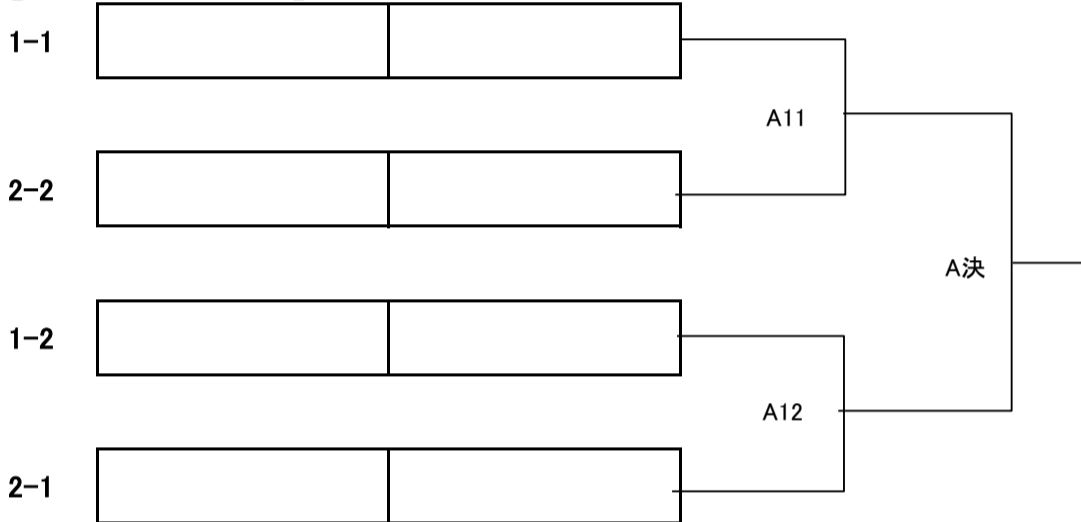

2024年 協会選手権・秋季県大会予選

〔ダブルス〕

開催日: 5月19日(日) 予備日: 6月9日

Aクラス : 予選リーグ後、1・2位トーナメント…6ゲーム先取・ノーアド

Bベテラン : 決勝リーグ…6ゲーム先取・ノーアド

女子 (Aクラス)

(6ペア)

集合時間: 第2・3プレイヤー 8:45

第1プレイヤー(シード) 10:00

【1・2位トーナメント】

予選リーグ			第1プレイヤー (シード)		第2プレイヤー		第3プレイヤー		順位
			齋藤	加藤	松岡	安部	工藤淳	染谷	
A 1	(ゆ-&me)	齋藤 愛	(ゆ-&me)	加藤 晶子					
	(ゆ-&me)	松岡 美佐子	(ゆ-&me)	安部 啓子					
	(サンデー)	工藤 淳子	(サンデー)	染谷 久仁子					