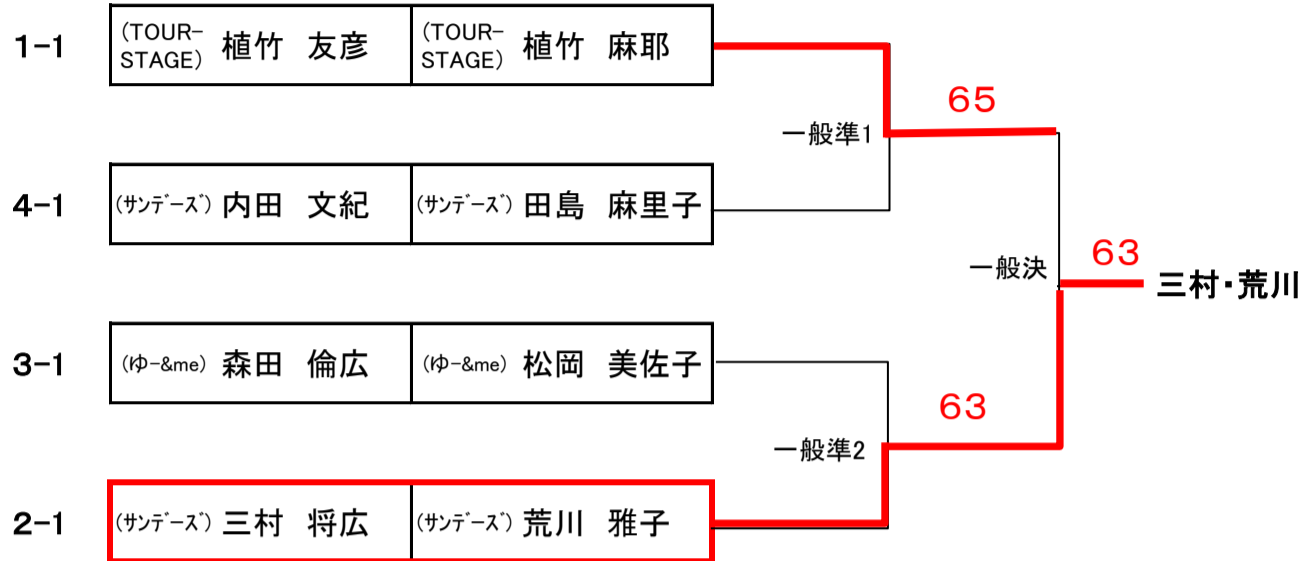

■ベテラン…決勝リーグ

ベテラン

(4ペア)

集合時間: 8:45まで

決勝 リーグ			第1プレイヤー (シード)		2プレイヤー		第3プレイヤー		第4プレイヤー		順位
			大場	大場	上野	忍田	大山	堀中	田村	大滝	
V1	(サンデー) 大場 之博	(サンデー) 大場 朝子			6	5	6	3	0	6	2
	(サンデー) 上野 英明	(サンデー) 忍田 一子	5	6			3	6	1	6	4
	(サンデー) 大山 英夫	(アクティブ) 堀中 乃梨子	3	6	6	3			2	6	3
	(アクティブ) 田村 稔	(アプローチ) 大滝 成子	6	0	6	1	6	2			1

**一 般**

(12ペア)

集合時間: 8:45まで

予選リーグ 4

【1位トーナメント】

予選リーグ			第1プレイヤー (シード)		第2プレイヤー		第3プレイヤー		第4プレイヤー		順位
			植竹	植竹	斉藤	岩崎	加藤	山口			
A 1	(TOUR-STAGE) 植竹 友彦	(TOUR-STAGE) 植竹 麻耶	/		8	1	60 (W.O)				1
	(ゆ&me) 斉藤 祐貴	(ゆ&me) 岩崎 恵美子			1	8	60 (W.O)				2
	(サンデー) 加藤 充	(サンデー) 山口 優子			06 (W.D)		06 (W.D)				3