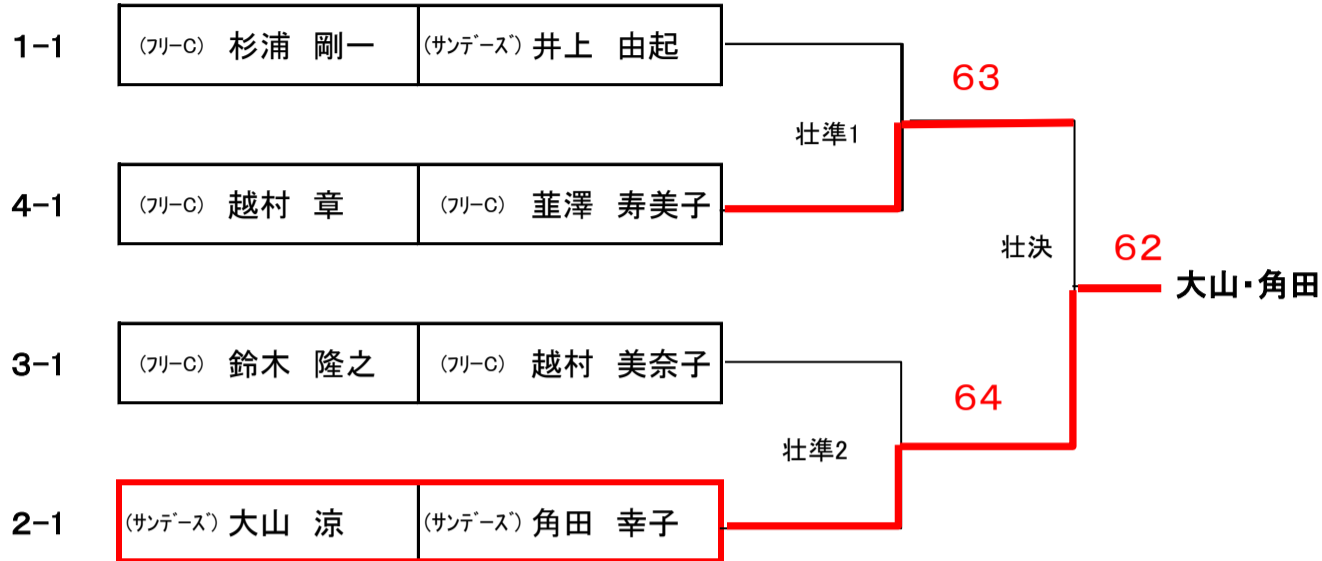

			杉浦	梅澤	三村	荒川	上村	前田			順位
A 2	(TOUR-STAGE) 杉浦 敬	(ゆ&me) 梅澤 智美	/		0	6	4	6			3
	(サンデー) 三村 将広	(サンデー) 荒川 雅子			6	0	6 2				1
	(コンパノ) 上村 圭太	(コンパノ) 前田 真由美			6	4	2	6			2

**壮年**

(12ペア)

集合時間: 8:45まで

予選リーグ 4

【1位トーナメント】