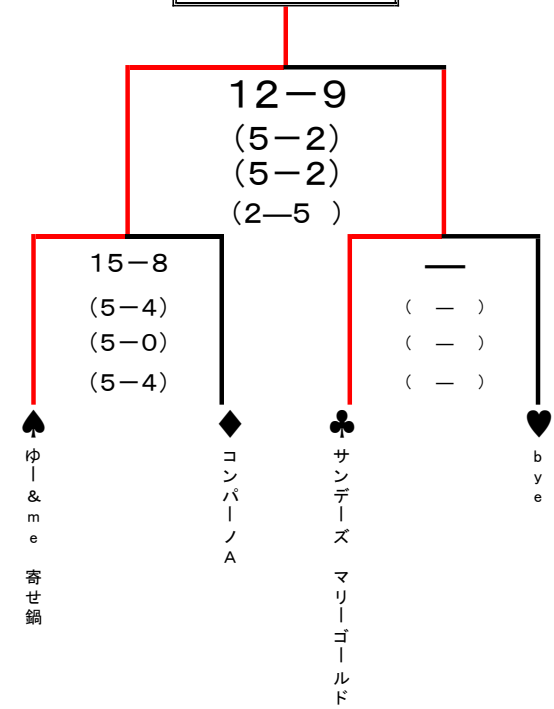

ベテラン 予選 ♥ リーグ		1	2	3	順位
1	アプローチA		11-4	4-12	2
			(3-4)	(2-4)	
			(4-0)	(1-4)	
		(4-0)	(1-4)		
2	サンデーズ 浅草3	4-11		2-12	3
			(4-3)	(0-4)	
			(0-4)	(2-4)	
		(0-4)	(0-4)		
3	コンパ®大好き	12-4	12-2		1
			(4-2)	(4-0)	
			(4-1)	(4-1)	
		(4-1)	(4-1)		

平成31年度 協会加盟団体対抗戦

一般 1位トーナメント

ゆー&me パティオ

一般 2位トーナメント

ワクワク

一般 3位トーナメント

ゆー&me 寄せ鍋

平成31年度 協会加盟団体対抗戦

ベテラン 1位トーナメント

ベテラン 2位トーナメント

ベテラン 3位トーナメント