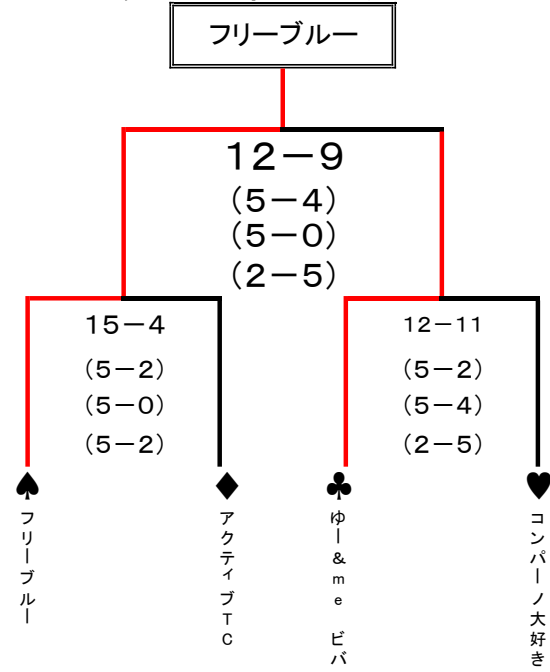

ベテラン 予選 ♥ リーグ		1	2	3	順位
1	アプローチA		11-4	4-12	2
			(3-4)	(2-4)	
			(4-0)	(1-4)	
		(4-0)	(1-4)		
2	サンデーズ 浅草3	4-11		2-12	3
			(4-3)	(0-4)	
			(0-4)	(2-4)	
		(0-4)	(0-4)		
3	コンパ®大好き	12-4	12-2		1
			(4-2)	(4-0)	
			(4-1)	(4-1)	
		(4-1)	(4-1)		

平成31年度 協会加盟団体対抗戦

一般 1位トーナメント

ゆー&me パティオ

一般 2位トーナメント

ワクワク

一般 3位トーナメント

ゆー&me 寄せ鍋

平成31年度 協会加盟団体対抗戦

ベテラン 1位トーナメント

ベテラン 2位トーナメント

ベテラン 3位トーナメント