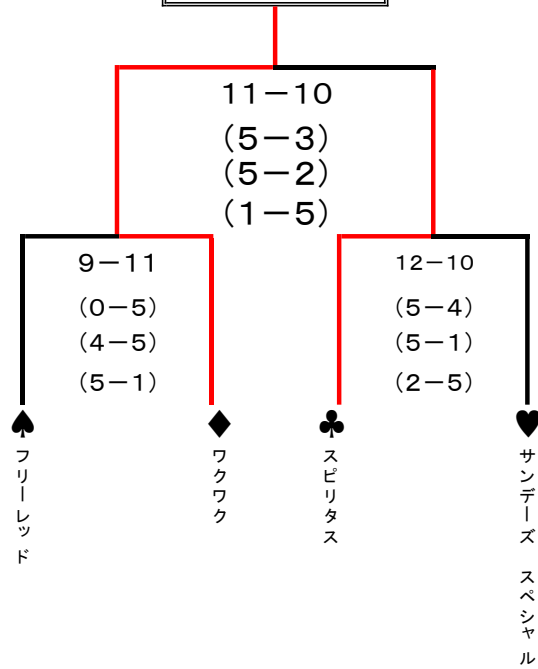

ベテラン 予選 ♥ リーグ		1	2	3	順位
1	アプローチA		11-4	4-12	2
			(3-4)	(2-4)	
			(4-0)	(1-4)	
		(4-0)	(1-4)		
2	サンデーズ 浅草3	4-11		2-12	3
			(4-3)	(0-4)	
			(0-4)	(2-4)	
		(0-4)	(0-4)		
3	コンパ®大好き	12-4	12-2		1
			(4-2)	(4-0)	
			(4-1)	(4-1)	
		(4-1)	(4-1)		

平成31年度 協会加盟団体対抗戦

一般 1位トーナメント

ゆー&me パティオ

一般 2位トーナメント

ワクワク

一般 3位トーナメント

ゆー&me 寄せ鍋

平成31年度 協会加盟団体対抗戦

ベテラン 1位トーナメント

ベテラン 2位トーナメント

ベテラン 3位トーナメント