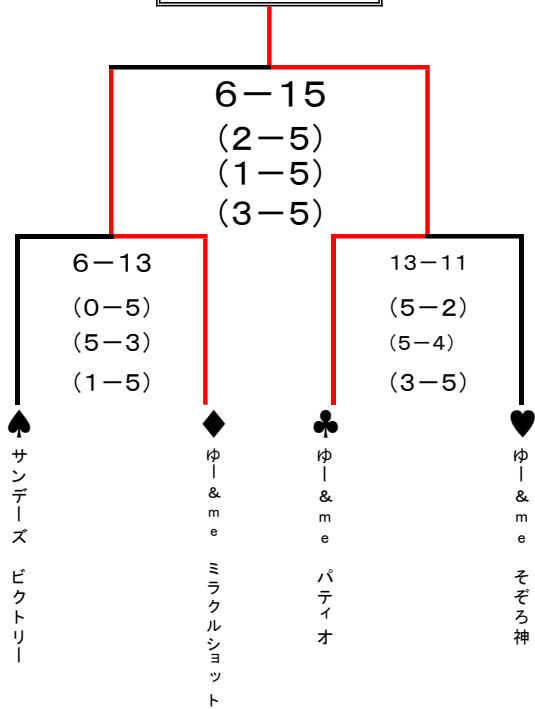

平成31年度 協会加盟団体対抗戦

一般 1位トーナメント

ゆー&me パティオ