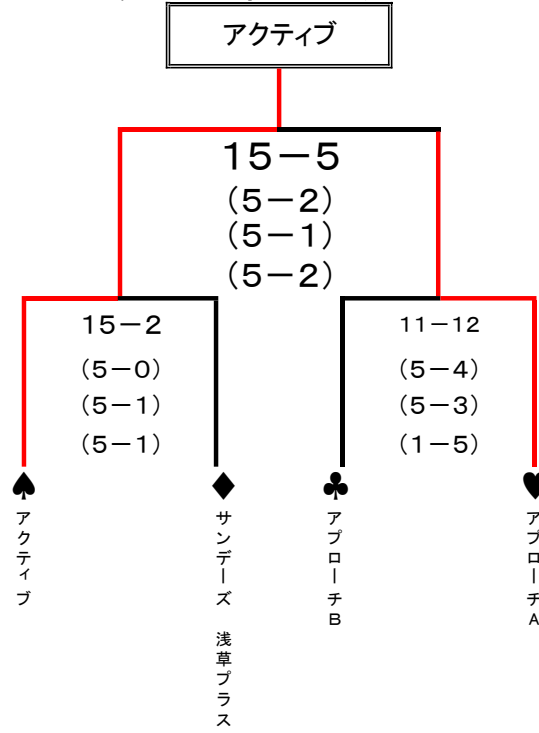

ベテラン 予選 ♥ リーグ		1	2	3	順位
1	アプローチA		11-4	4-12	2
			(3-4)	(2-4)	
			(4-0)	(1-4)	
		(4-0)	(1-4)		
2	サンデーズ 浅草3	4-11		2-12	3
			(4-3)	(0-4)	
			(0-4)	(2-4)	
		(0-4)	(0-4)		
3	コンパ®大好き	12-4	12-2		1
			(4-2)	(4-0)	
			(4-1)	(4-1)	
		(4-1)	(4-1)		

平成31年度 協会加盟団体対抗戦

一般 1位トーナメント

ゆー&me パティオ

一般 2位トーナメント

ワクワク

一般 3位トーナメント

ゆー&me 寄せ鍋

平成31年度 協会加盟団体対抗戦

ベテラン 1位トーナメント

ベテラン 2位トーナメント

ベテラン 3位トーナメント