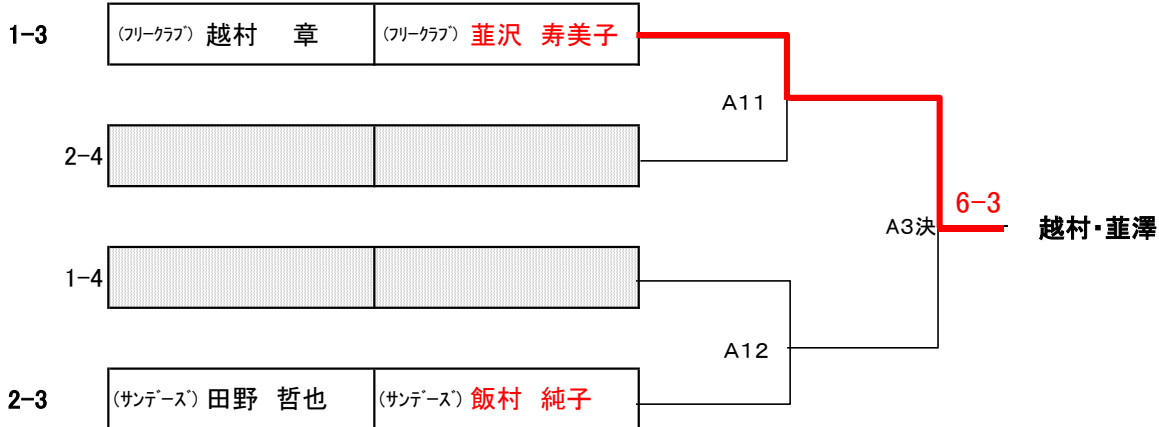

2017年幸手市市民大会

〔ミックスダブルス〕

開催日：10月8日(日)

予備日：10月15、22日(日)

ミックス D(一般)

(11ペア)

受付時間： 全員 8 : 45までに

予選グループ 3

【1位2位トーナメント】 (ノンアド・6ゲーム先取)

【3位4位トーナメント】 (ノンアド・6ゲーム先取)

リーグ	(ノンアド・6ゲーム先取)		第1プレイヤー(シ)		第2プレイヤー		第3プレイヤー		第4プレイヤー		順位
			越村	菫沢	真中	齊藤	森田	松岡			
A 1	(フリークラブ) 越村 章	(フリークラブ) 菫沢 寿美子	/		5-6		3-6				3
	(φ-&Me) 真中 昭広	(φ-&Me) 齊藤 晴香			6-5		6-4				1
	(φ-&Me) 森田 倫広	(φ-&Me) 松岡 美佐子			6-3		4-6				2