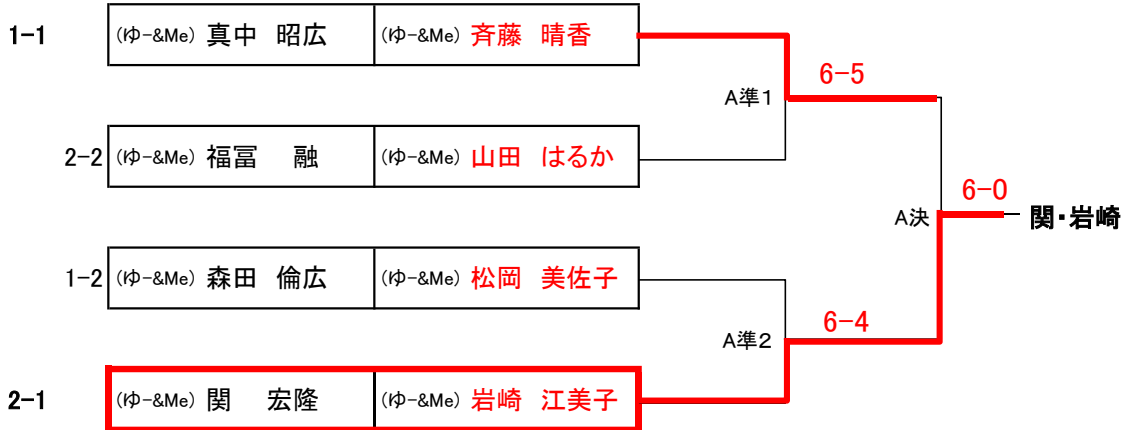

2017年幸手市市民大会

〔ミックスダブルス〕

開催日：10月8日(日)

予備日：10月15、22日(日)

ミックス D(一般)

(11ペア)

受付時間： 全員 8 : 45までに

予選グループ 3

【1位2位トーナメント】 (ノンアド・6ゲーム先取)

【3位4位トーナメント】 (ノンアド・6ゲーム先取)

リーグ	(ノンアド・6ゲーム先取)		第1プレイヤー(シ)		第2プレイヤー		第3プレイヤー		第4プレイヤー		順位
			越村	菫沢	真中	齊藤	森田	松岡			
A 1	(フリークラブ) 越村 章	(フリークラブ) 菫沢 寿美子	/		5-6		3-6				3
	(φ-&Me) 真中 昭広	(φ-&Me) 齊藤 晴香			6-5		6-4				1
	(φ-&Me) 森田 倫広	(φ-&Me) 松岡 美佐子			6-3		4-6				2