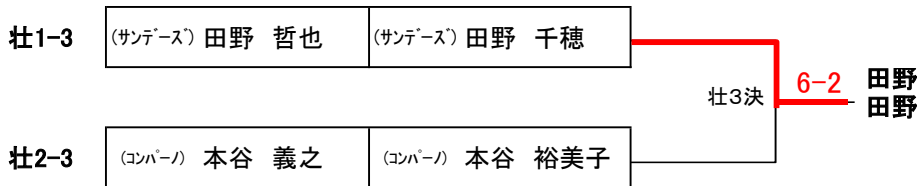

決勝リーグ

リーグ			第1プレイヤー(シ)		第2プレイヤー		第3プレイヤー		第4プレイヤー		順位
			遠藤	大滝	中野	中野	大山	松崎	有岡	小泉	
V	(フリークラブ) 遠藤 敦美	(アプローチ) 大滝 成子	\		6-1		3-6		6-0		2
	(サンデー) 中野 正人	(サンデー) 中野 列子			1-6		3-6		5-6		4
	(サンデー) 大山 英夫	(サンデー) 松崎 ゆり子			6-3		6-3		6-2		1
	(サンデー) 有岡 俊和	(サンデー) 小泉 登美子			0-6		6-5		2-6		3

**ミックス (壮年)**

(6ペア)

受付時間: 全員 8:45までに

予選リーグ 2

**【1位2位トーナメント】**

**【3位トーナメント】**

リーグ			第1プレイヤー(シ)		第2プレイヤー		第3プレイヤー		第4プレイヤー		順位
	飯村	飯村	田野	田野	手塚	木村					
壮1	(サンデー) 飯村 高	(サンデー) 飯村 純子	/		6-4		6-5				1
	(サンデー) 田野 哲也	(サンデー) 田野 千穂			4-6		3-6				3
	(アクティブ) 手塚 公二	(アクティブ) 木村 みゆき			5-6		6-3				2

			大場		松村		山本		本谷		順位
	大場	大場	松村	山本	本谷	本谷					
壮2	(サンデー) 大場 之博	(サンデー) 大場 朝子	/		6-5		6-1				1
	(サンデー) 松村 弘之	(サンデー) 山本 庸子			5-6		6-2				2
	(コンパニ) 本谷 義之	(コンパニ) 本谷 裕美子			1-6		2-6				3