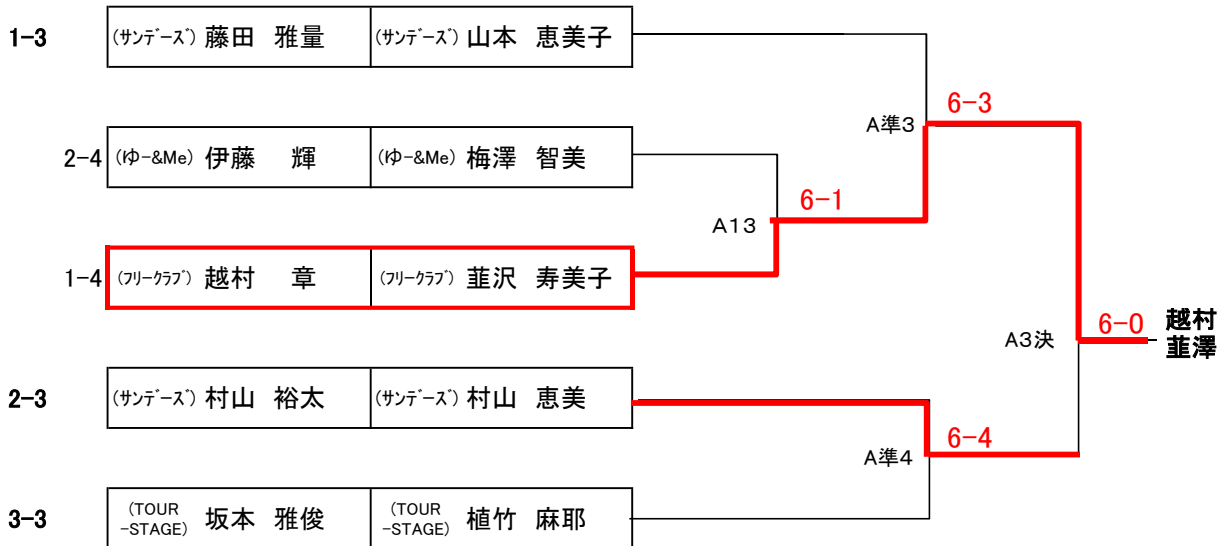

【3位4位トーナメント】