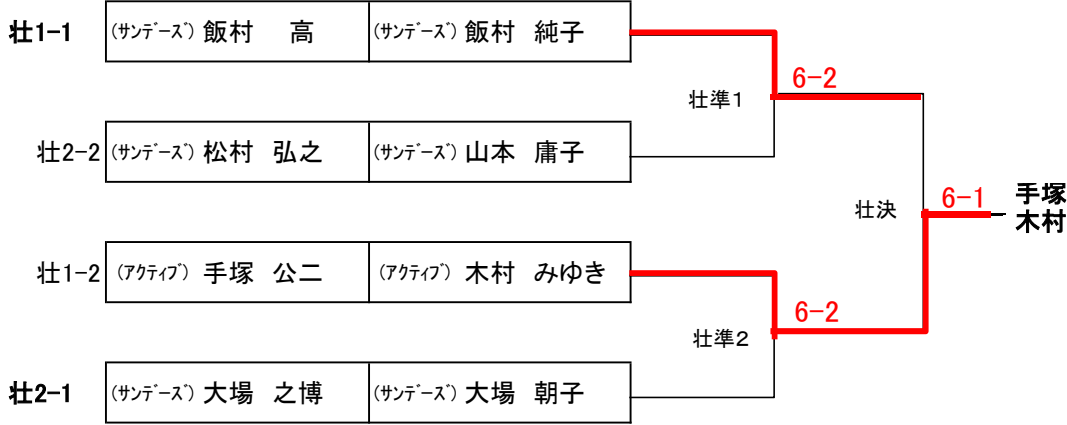

石原 → 伊藤

		坂本	植竹	森田	松岡	出口	岸尾			順位	
A 3	(TOUR-STAGE) 坂本 雅俊	(TOUR-STAGE) 植竹 麻耶	\		0-6		0-6				3
	(ゆ-&Me) 森田 倫広	(ゆ-&Me) 松岡 美佐子			6-0		6-1				1
	(サンデー) 出口 卓央	(サンデー) 岸尾 香織			6-0		1-6				2

ミックス (ベテラン)

(4ペア)

受付時間: 全員 8:45までに

決勝リーグ

リーグ			第1プレイヤー(シ)		第2プレイヤー		第3プレイヤー		第4プレイヤー		順位
			遠藤	大滝	中野	中野	大山	松崎	有岡	小泉	
V	(フリークラブ) 遠藤 敦美	(アプローチ) 大滝 成子	\		6-1		3-6		6-0		2
	(サンデー) 中野 正人	(サンデー) 中野 列子			1-6		3-6		5-6		4
	(サンデー) 大山 英夫	(サンデー) 松崎 ゆり子			6-3		6-3		6-2		1
	(サンデー) 有岡 俊和	(サンデー) 小泉 登美子			0-6		6-5		2-6		3

**ミックス (壮年)**

(6ペア)

受付時間: 全員 8:45までに

予選リーグ 2

**【1位2位トーナメント】**

**【3位トーナメント】**

リーグ			第1プレイヤー(シ)		第2プレイヤー		第3プレイヤー		第4プレイヤー		順位
	飯村	飯村	田野	田野	手塚	木村					
壮1	(サンデー) 飯村 高	(サンデー) 飯村 純子	/		6-4		6-5				1
	(サンデー) 田野 哲也	(サンデー) 田野 千穂			4-6		3-6				3
	(アクティブ) 手塚 公二	(アクティブ) 木村 みゆき			5-6		6-3				2