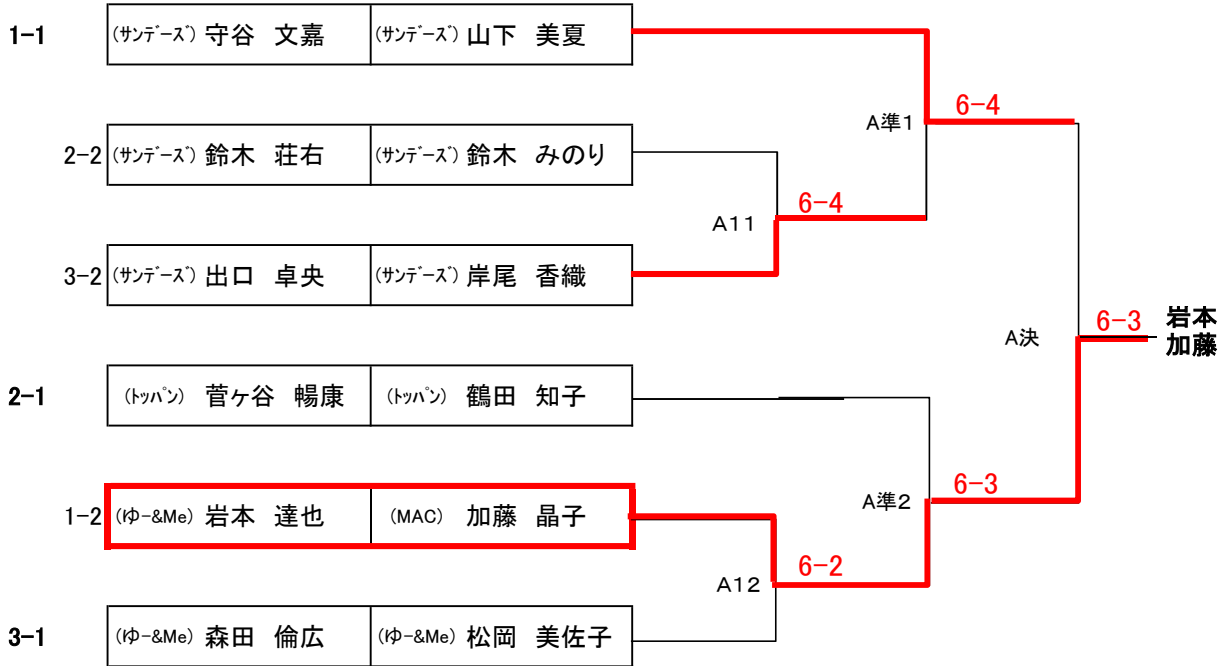

## 【ミックスダブルス】

開催日:10月9日(日)

ミックス D(一般)

(11ペア)

受付時間: 全員 8:45までに

予選グループ 3

### 【1位2位トーナメント】