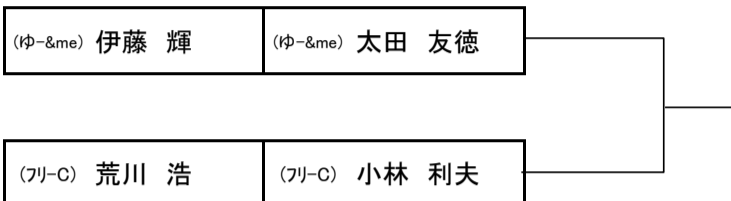

2020年 春季 県大会 予選

【ダブルス】

開催日: 2月9日(日)

予備日: 2月23日(日)

Sクラス(県予選) : 1セットマッチ(6-6タイブレーク)

A・B・ベテランクラス : 予選リーグ...6ゲーム先取・ノーアド

: 1位トーナメント...6ゲーム先取・ノーアド

男子 (Sクラス)

(2ペア)

集合時間: 12:00まで

女子 (Sクラス)

(1ペア)

県大会代表

男子 (Aクラス)

(10ペア)

集合時間: 8:45まで

予選リーグ **3**