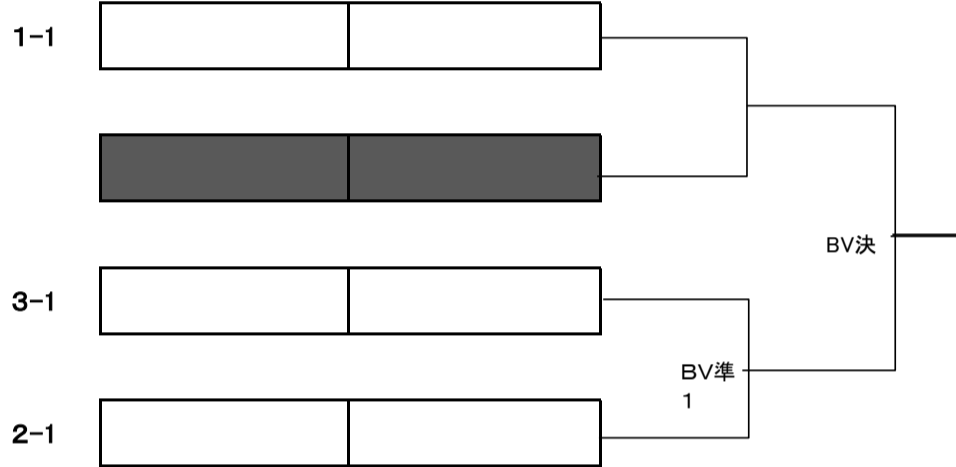

予選リーグ			植竹	小川	越村	佐藤	上野	木村	順位
			A 3	(TOUR-STAGE) 植竹 友彦	(TOUR-STAGE) 小川 隆	/			
(フリー-C) 越村 章	(フリー-C) 佐藤 正幸								
(サンデー-S) 上野 英明	(サンデー-S) 木村 俊之								

予選リーグ			齋藤	北村	矢野	手塚	大山	川村	順位
			A 2	(ゆ-&me) 齋藤 新悟	(ゆ-&me) 北村 宣喜	/			
(アクティブ) 矢野 隆義	(アクティブ) 手塚 公二								
(サンデー-S) 大山 涼	(サンデー-S) 川村 遼								

男子 (B・ベテラン)

(10ペア)

集合時間: 8:45まで

予選リーグ 3

【1位トーナメント】 (6ゲーム先取・ノーアド)

予選リーグ	(6ゲーム先取・ノーアド)		第1プレイヤー (シード)		第2プレイヤー		第3プレイヤー		第4プレイヤー		順位
	大山	奥山	内田	植草	後上	星屋	岩本	宇田			
BV 1	(サンデー) 大山 英夫	(サンデー) 奥山 貴市									
	(アプローチ) 内田 隆貴	(アプローチ) 植草 和彦									
	(コンパノ) 後上 成樹	(コンパノ) 星屋 譲									
	(ゆ&me) 岩本 正夫	(ゆ&me) 宇田 敏明									