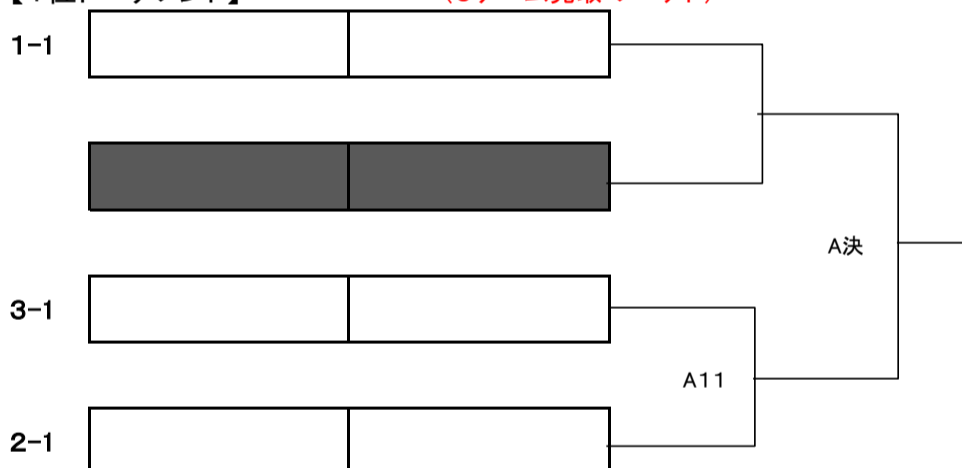

【1位トーナメント】

(6ゲーム先取・ノーアド)

予選リーグ	(6ゲーム先取・ノーアド)		第1プレイヤー (シード)		第2プレイヤー		第3プレイヤー		第4プレイヤー		順位
			杉浦	堀中	藤田	井手	吉留	大石	岸野	深津	
A 1	(TOUR-STAGE) 杉浦 敬	(アクティブ) 堀中 謙一	/								
	(サンデー-S) 藤田 雅量	(サンデー-S) 井手 翼									
	(ゆ-&me) 吉留 隆幸	(ゆ-&me) 大石 純生									
	(コンパノ) 岸野 純	(コンパノ) 深津 博樹									

予選リーグ			植竹	小川	越村	佐藤	上野	木村	順位		
			A 3	(TOUR-STAGE) 植竹 友彦	(TOUR-STAGE) 小川 隆	/					
(フリー-C) 越村 章	(フリー-C) 佐藤 正幸										
(サンデー-S) 上野 英明	(サンデー-S) 木村 俊之										

予選リーグ			齋藤	北村	矢野	手塚	大山	川村	順位		
			A 2	(ゆ-&me) 齋藤 新悟	(ゆ-&me) 北村 宣喜	/					
(アクティブ) 矢野 隆義	(アクティブ) 手塚 公二										
(サンデー-S) 大山 涼	(サンデー-S) 川村 遼