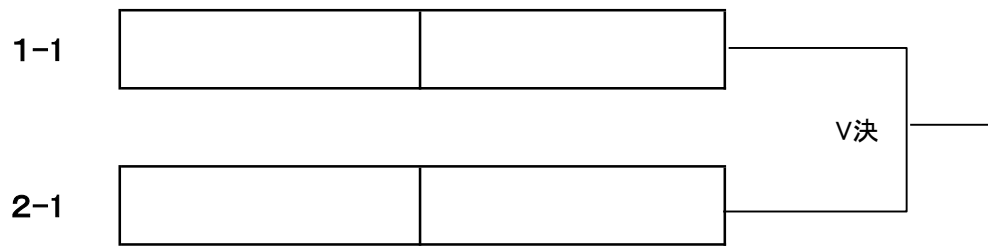

**男子 (Sクラス)**

(2ペア)

集合時間: 11:00まで

予選リーグ 2

**男子 (ベテラン)**

(6ペア)

集合時間: 8:45まで

【1位トーナメント】