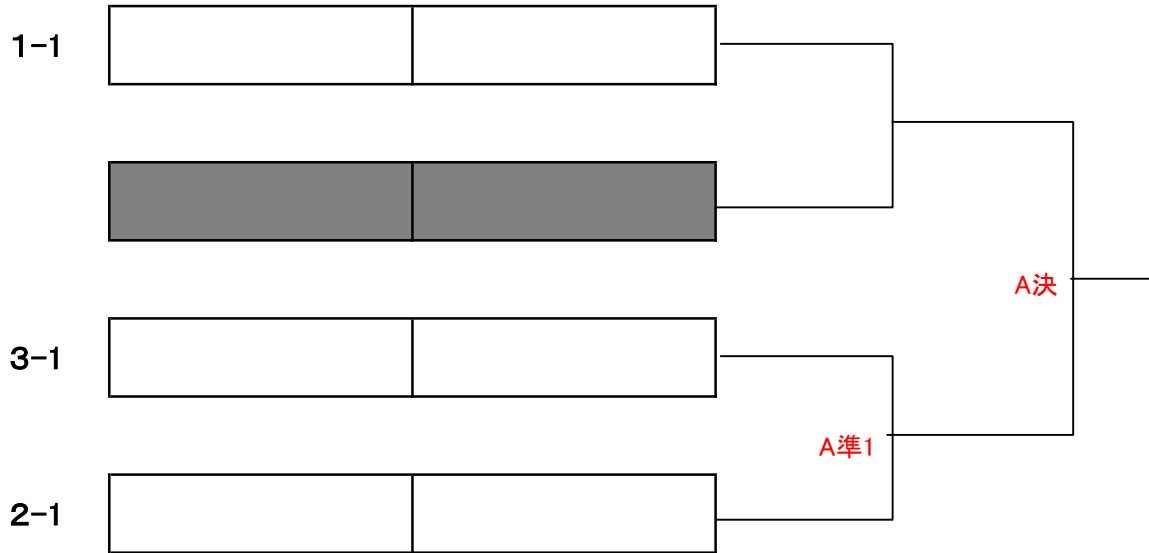

**女子 (Sクラス)**

※鈴木(洋)・小出ペアは、Sクラス申し込み1組のため県資格(幸手市代表)となります。

**女子 (Aクラス)**

(10ペア)

集合時間: 8:45まで

【1位トーナメント】

予選リーグ			第1プレイヤー (シード)		第2プレイヤー		第3プレイヤー		第4プレイヤー		順位
			齋藤	cal	工藤淳	染谷	三角	池田	関	前田	
<b>A 1</b>	(ゆ-&me) 齋藤 愛	(ゆ-&me) 加藤 晶子	/								
	(サンテ-ス) 工藤 淳子	(サンテ-ス) 染谷 久仁子									
	(サンテ-ス) 三角 美江	(サンテ-ス) 池田 弘美									
	(ゆ-&me) 関 智子	(コンパ-ノ) 前田 真由美									