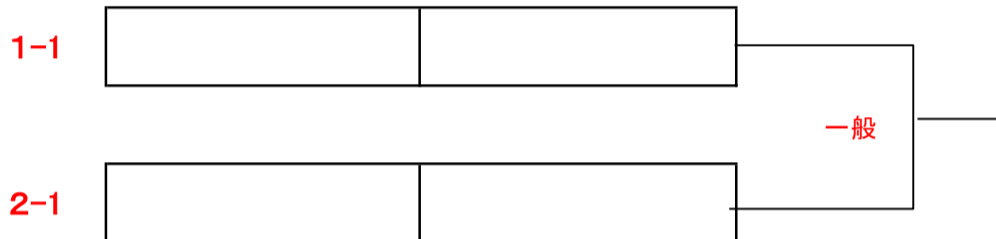

2023年 幸手市 市民大会

〔ダブルス〕

開催日:10月22日(日)

予備日:11月12日・19日

【試合方式】

■全試合 6ゲーム先取ノード

■男子一般・男子ベテラン・女子一般・女子壮年…予選リーグ後、1位トーナメント

■男子壮年・女子ベテラン…決勝リーグ

女子 (一般)

(6ペア)

集合時間: 8:45まで

予選リーグ 2

【1位トーナメント】

予選リーグ			第1プレイヤー (シード)		第2プレイヤー		第3プレイヤー		順位
			植竹	坂本	本島	野口絵	菫澤	杉山	
A1	(φ-&me)	植竹 麻耶	(φ-&me)	坂本 美紗子					
	(コンパ-ノ)	本島 亜希子	(コンパ-ノ)	野口 絵里					
	(フリーC)	菫澤 寿美子	(アクティブ)	杉山 莉音					