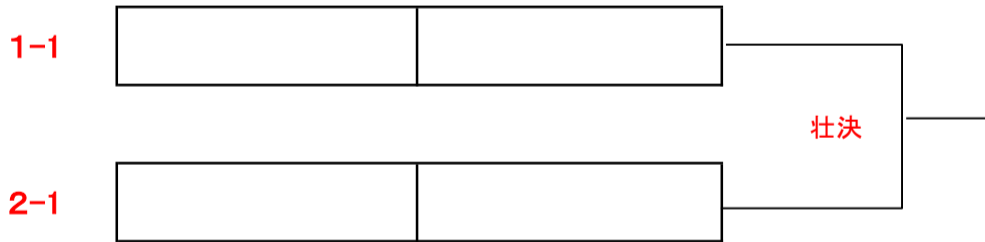

【1位トーナメント】

予選リーグ			第1プレイヤー (シード)		第2プレイヤー		第3プレイヤー		順位
			鈴木洋	小出	吉田	佐藤	細井	寺口	
壮1	(アクティブ)	鈴木 洋子	(サンデー系)	小出 美代子					
	(フリーC)	吉田 真己	(フリーC)	佐藤 秀子					
	(コンパニ)	細井 美由紀	(コンパニ)	寺口 純子					

				工藤淳	染谷	棚橋	辻	古屋	山岸	順位	
壮2	(サンデー系)	工藤 淳子	(サンデー系)	染谷 久仁子							
	(サンデー系)	棚橋 美由紀	(サンデー系)	辻 由香里							
	(コンパニ)	古屋 教子	(コンパニ)	山岸 あゆみ