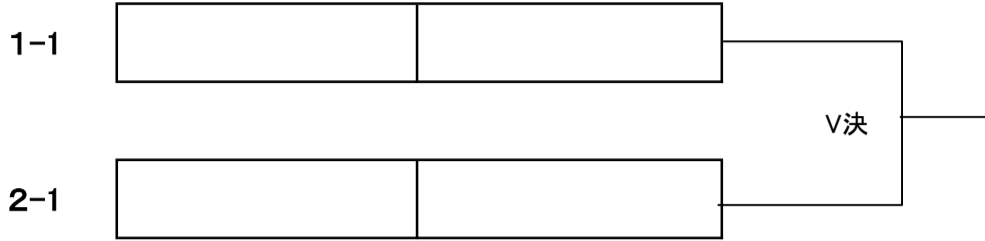

男子（壮年）

（3ペア）

集合時間： 8:45まで

予選リーグ			第1プレイヤー (シード)		第2プレイヤー		第3プレイヤー		順位
			大野	堀江	篠崎	白石	大門	平野	
壮 1	(サンデー-S)	大野 敦	(サンデー-S)	堀江 達良	/				
	(サンデー-S)	篠崎 勝	(サンデー-S)	白石 久志					
	(サンデー-S)	大門 亮一	(サンデー-S)	平野 佳成					

男子 (ベテラン)

(7ペア)

集合時間: 8:45まで

【1位トーナメント】

予選リーグ			第1プレイヤー (シード)		第2プレイヤー		第3プレイヤー		第4プレイヤー		順位
			土谷	松永	高塚	鶴野	上野	田中			
V1	(サンデー系)	土谷 秀樹	(サンデー系)	松永 仁							
	(アプローチ)	高塚 和範	(アプローチ)	鶴野 順一							
	(サンデー系)	上野 英明	(サンデー系)	田中 邦夫							