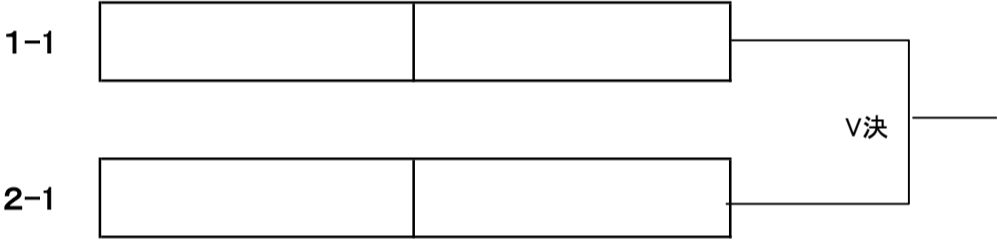

集合時間: 8:45まで

**【1位トーナメント】**

予選 リーグ			第1プレイヤー (シード)		第2プレイヤー		第3プレイヤー		第4プレイヤー		順位
	大山	大滝	大門	斉藤	日田	鈴木ま					
V1	(サンデース) 大山 英夫	(アプローチ) 大滝 成子									
	(サンデース) 大門 亮一	(サンデース) 斉藤 明子									
	(サンデース) 日田 正志	(サンデース) 鈴木 まゆみ									