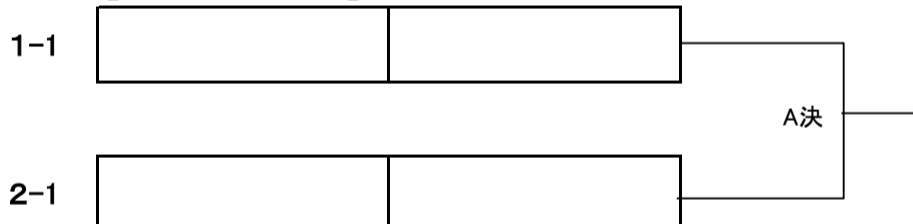

2022年 秋季県大会予選

〔ダブルス〕

開催日:6月5日(日)

予備日:6月19日(日)

Sクラス(県予選) 1セットマッチ(6-6タイブレーク)※デュースあり

A・B・ベテランクラス :予選リーグ…6ゲーム先取・ノーアド

:決勝トーナメント…6ゲーム先取・ノーアド

男子 (Sクラス)

(3ペア)

集合時間: 8:45まで

決勝リーグ			第1プレイヤー (シード)		第2プレイヤー		第3プレイヤー		順位
			杉浦	坂本	伊藤	菅原	小林	荒川	
(ゆ-&me) 杉浦 敬	(ゆ-&me) 坂本 雅俊		\						
(ゆ-&me) 伊藤 輝	(フリー-C) 菅原 秀治								
(フリー-C) 小林 利夫	(フリー-C) 荒川 浩								

男子 (Aクラス)

(7ペア)

集合時間: 8:45まで

【1位トーナメント】

予選リーグ			第1プレイヤー (シード)		第2プレイヤー		第3プレイヤー		第4プレイヤー		順位
			上村	工藤	越村	佐藤	峯岸	後上佳			
A 1	(コンパ-ノ) 上村 圭太	(コンパ-ノ) 工藤 隼一		\							
	(フリー-C) 越村 章	(フリー-C) 佐藤 正幸									
	(コンパ-ノ) 峯岸 恵介	(コンパ-ノ) 後上 佳則									

		岸野	深津	武	岡田	鈴木	浦川	後上成	石田	順位
A 2	(コンパ-ノ) 岸野 純	(コンパ-ノ) 深津 博樹		\						
	(アクティブ) 武 昭男	(アクティブ) 岡田 翔太								
	(コンパ-ノ) 鈴木 里史	(コンパ-ノ) 浦川 真弘								
	(コンパ-ノ) 後上 成樹	(コンパ-ノ) 石田 辰明