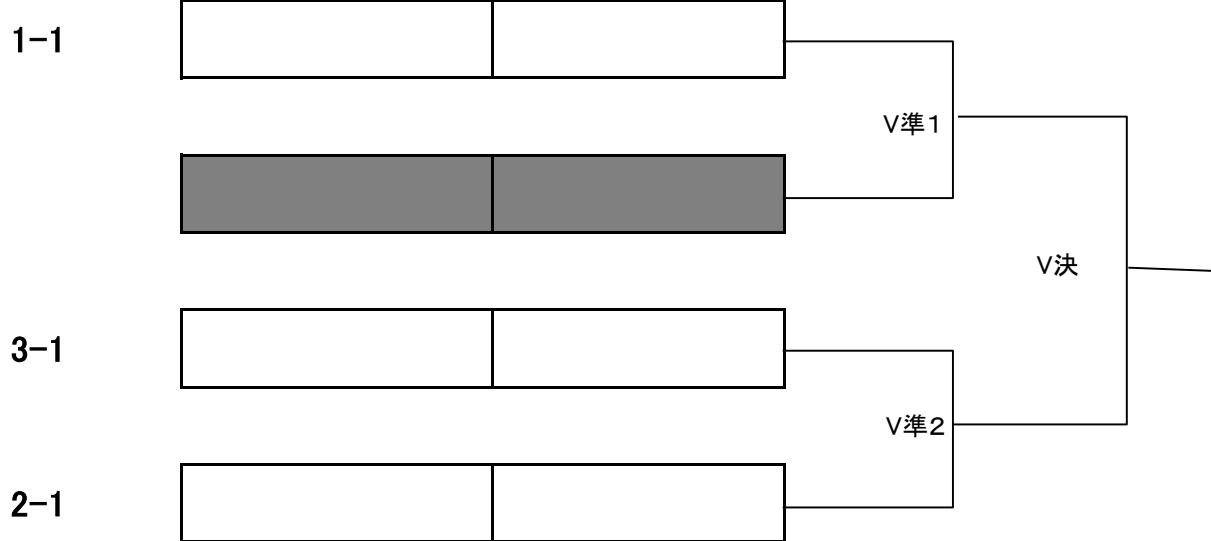

2019年幸手市市民大会

〔ダブルス〕

開催日:10月6日(日)

予備日:10月20、27日(日)

(試合形式) 予選リーグ;6ゲーム先取・ノーアド

1位トーナメント;6ゲーム先取・ノーアド

男子 D(一般)

(9人)

受付時間: 全員 8:45までに

予選グループ 3

【1位トーナメント】

(6ゲーム先取・ノーアド)

リーグ	(6ゲーム先取・ノーアド)		第1プレイヤー (シード)		第2プレイヤー		第3プレイヤー		順位
			齊藤	北村	菅原	仙石	後上	峯岸	
A 1	(ゆ-&Me) 齊藤 新悟	(フリークラブ) 北村 宣喜							
	(フリークラブ) 菅原 秀治	一般 仙石 憲生							
	(コンパニ) 後上 成樹	(コンパニ) 峯岸 恵介							

			伊藤	與澤	越村	酒井	佐藤	星屋	順位
A 2	(ゆ-&Me) 伊藤 輝	(ゆ-&Me) 與澤 正則							
	(フリークラブ) 越村 章	(フリークラブ) 酒井 邦彦							
	(コンパニ) 佐藤 浩一	(コンパニ) 星屋 讓							

			藤田	井出	吉留	大石	岸野	深津	順位
A 3	(サンデース) 藤田 雅量	一般 井出 翼							
	(ゆ-&Me) 吉留 隆幸	(ゆ-&Me) 大石 純生							
	(コンパニ) 岸野 純	(コンパニ) 深津 博樹