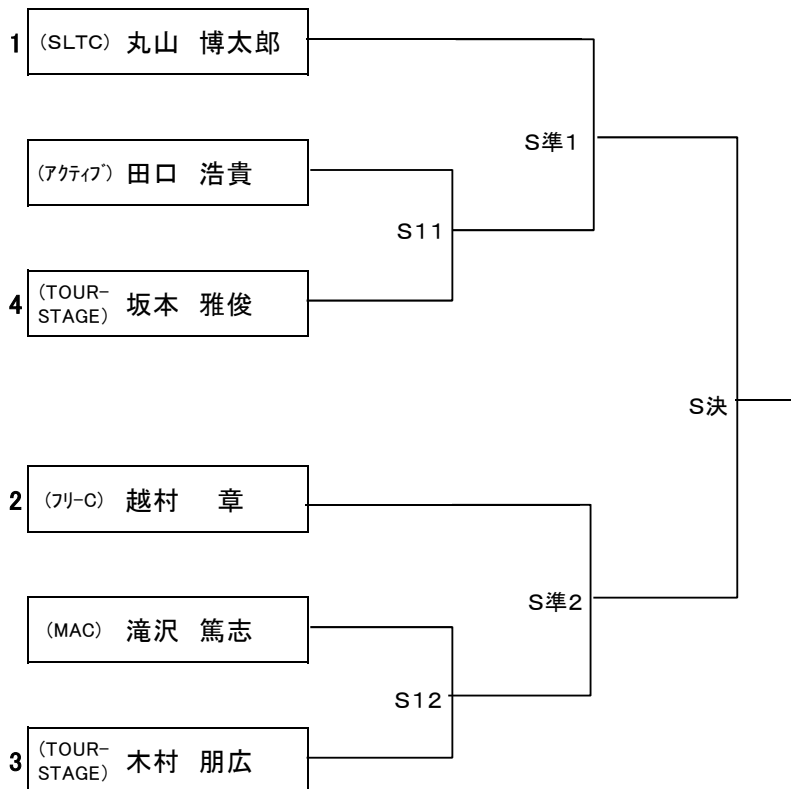

2015年秋季県大会予選・協会選手権大会

[シングルス]

開催日:5月31日(日) 予備日:6月7日(日)

(試合形式) Sクラス(県予選):トーナメント戦--1セットマッチ(6-6:12ポイントタイブレーク)

A・B・ベテランクラス : 予選リーグ、決勝リーグ-1セットマッチ(ノンアド・6ゲーム先取)

: 決勝トーナメント-1セットマッチ(ノンアド、6-6:12ポイントタイブレーク)

男子 (Sクラス)

(6名)

集合時間: 10:00までに