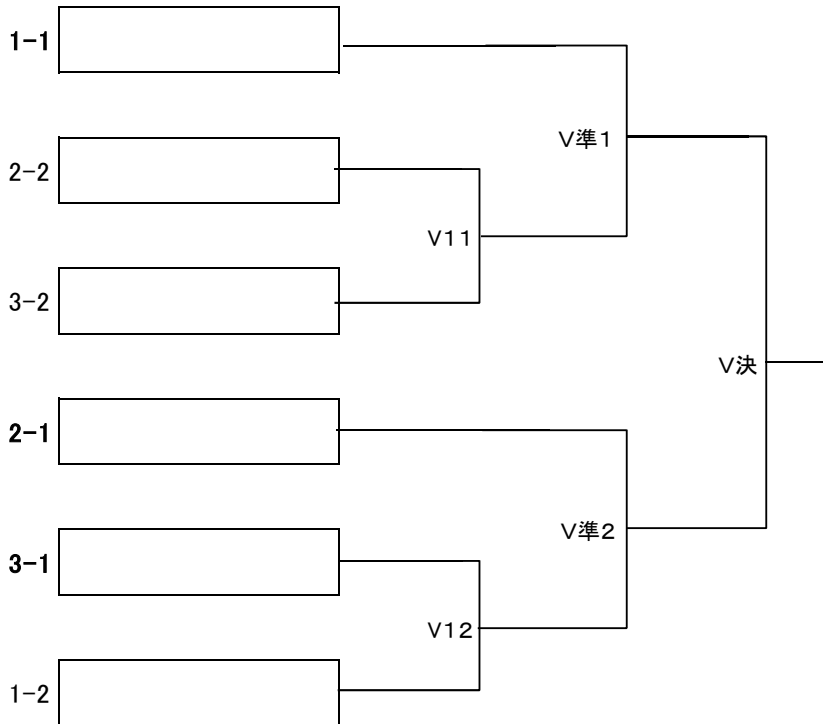

		多鹿 大輔	永田 貴之	大山 英夫	増山 輝夫	順位
A 3	(ゆ-&Me) 多鹿 大輔	/				
	(アクティブ) 永田 貴之					
	(サンデース) 大山 英夫					
	(TOUR-STAGE) 増山 輝夫					

男子 (ベテラン)

(9名)

受付時間: 全員 8:45までに

予選グループ

3

リーグ		第1プレイヤー (シード)	第2プレイヤー	第3プレイヤー	第4プレイヤー	順位
		澤村 昭一	野中 修	秋山 威男		
V1	(SLTC) 澤村 昭一					
	(SLTC) 野中 修					
	(ゆ-&Me) 秋山 威男					