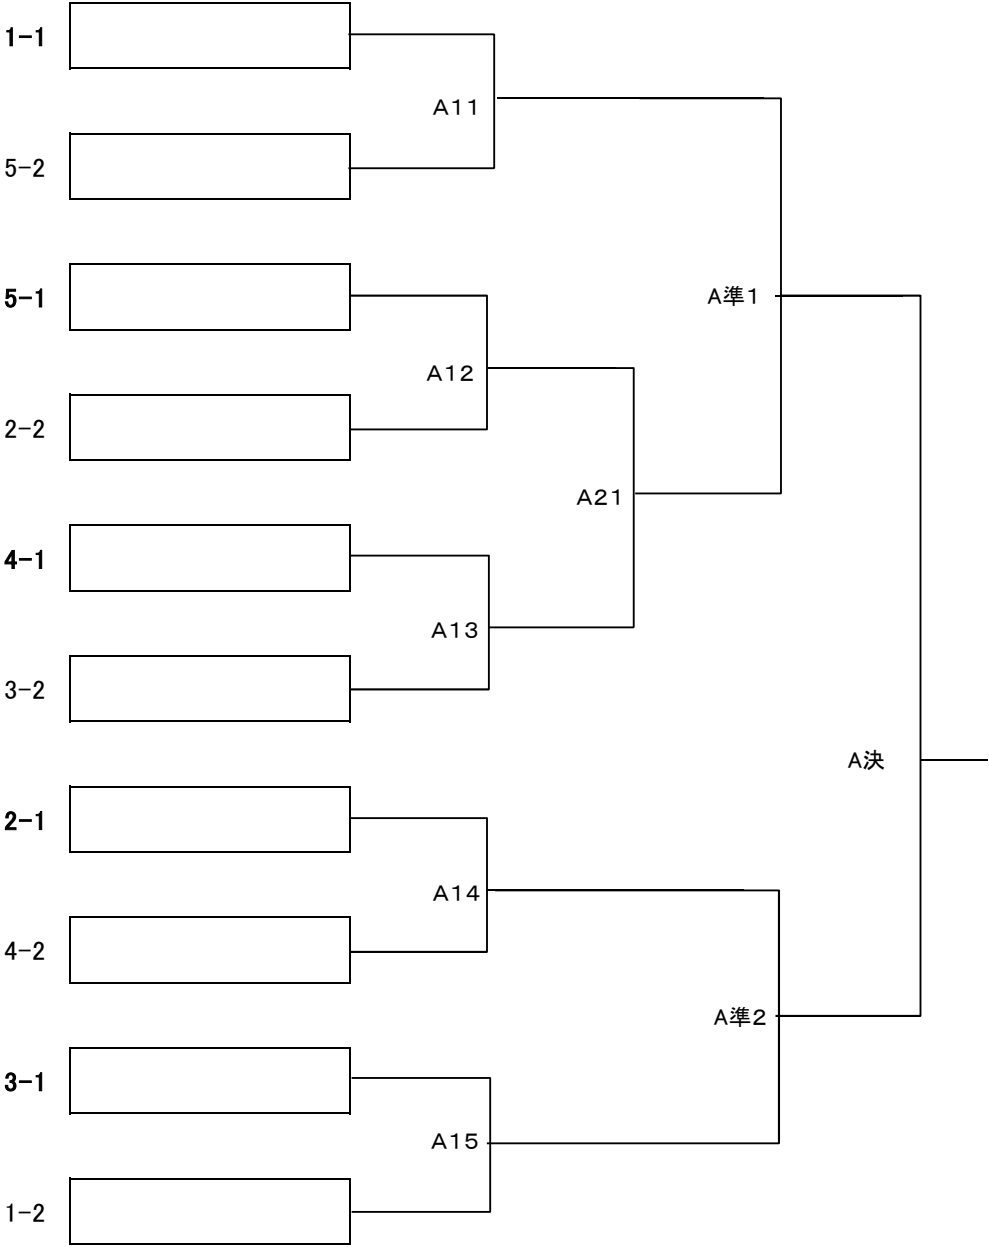

男子 (Aクラス)

(18名)

受付時間: 全員 8 : 45までに

予選グループ

5