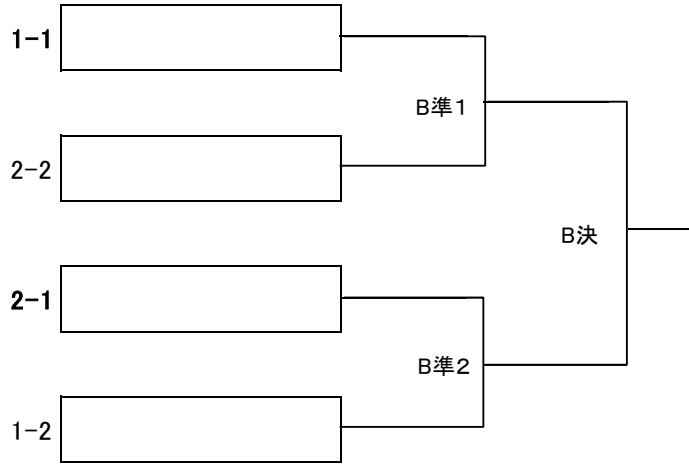

		遠藤 淳美	浜田 光麓	奥山 貴市		順位
V2	(アクティブ) 遠藤 淳美					
	(SLTC) 浜田 光麓					
	(サンデーズ) 奥山 貴市					

		岡本 充弘	荻野 孝義	林 憲次		順位
V3	(トッパン) 岡本 充弘					
	(SLTC) 荻野 孝義					
	(アプローチ) 林 憲次					

男子 (Bクラス)

(7名)

集合時間: 8:45まで

予選リーグ 2

リーグ		第1プレイヤー (シード)	第2プレイヤー	第3プレイヤー	第4プレイヤー	順位
		千ヶ崎 邦男	成田 祥久	堀内 秀樹		
B1	(アクティブ) 千ヶ崎 邦男					
	(アクティブ) 成田 祥久					
	(φ-&Me) 堀内 秀樹					

		大場 之博	福島 孝幸	古澤 孝治	室井 福寿	順位
B2	(サンデー) 大場 之博					
	(アクティブ) 福島 孝幸					
	(アクティブ) 古澤 孝治					
	(アクティブ) 室井 福寿					