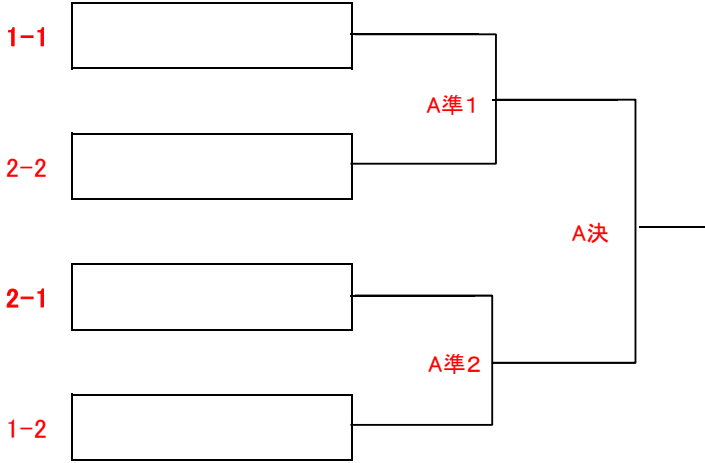

リーグ		第1プレイヤー (シード)	第2プレイヤー	第3プレイヤー	第4プレイヤー	順位
		石川 香織	伊藤 繁子	大場 朝子		
A1	(サンデース) 石川 香織					
	(TOUR-STAGE) 伊藤 繁子					
	(サンデース) 大場 朝子					

		村山 恵美	鶴田 知子	植竹 麻耶		順位
A2	(サンデース) 村山 恵美					
	(トッパン) 鶴田 知子					
	(TOUR-STAGE) 植竹 麻耶					